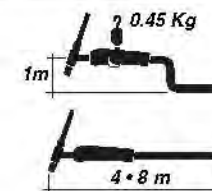

ERGOTIG 24W

T I G R A N G E

TECHNICAL DATA

Voltage class	L
Inert gas	Argon
Duty cycle 100% DC	180
Duty cycle 100% AC	120
Electrodes Ø mm	0.5 ÷ 2.4
Cooling	Water cooled
Max. liquid temp. C	60
Water min. flow rate l/min	1
Max. inlet pressure bar	4
Min. inlet pressure bar	2
Gas flow rate l/min	7 ÷ 18

	SINTIG 24W	SINTIG 24W FX	m
	SY 1401	SZ 1401	4
FITTING	SY 1801	SZ 1801	8
M12x1	SY 1402	SZ 1402	4
FITTING	SY 1802	SZ 1802	8
3/8G			

	FREE 24W	FREE 24W FX	m
	SY 4402	SZ 4402	4
FITTING	SY 4802	SZ 4802	8
3/8G			