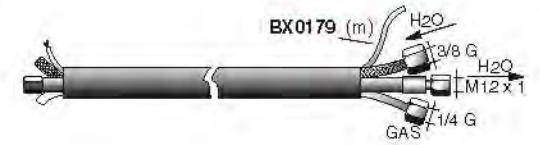

EA 0329

BW0303 ERGOTIG HANDLE
TP0090 Green + Standard
TP0091 Blue
TP0092 Black

BW0310

BW0307 BW0305 BW0306

BX0625 BX0626

TD0004... 14

TQ0004

TE0004...

.165 TC0021 Ø 4

4 TC0022 Ø 6.4

5 TC0023 Ø 8

6 TC0024 Ø 9.8

4 TC0027 Ø 6.4

6 TC0028 Ø 9.8

TD0005... 28

TQ0024

TE0005...

4 TC0041 Ø 6.4

5 TC0042 Ø 8

6 TC0043 Ø 9.8

7 TC0044 Ø 11.2

8 TC0045 Ø 12.7

TG0024 24W

TQ0004 598882

TG0224 24WFlex

TQ0004 598882

Complete cable m

TH0064	4
FITTING TH0065	8

Complete cable m

TH0078	4
FITTING TH0079	8

	Water cable	Gas Cable	Water and Power	m
FITTING	TH0106	TH0096	TH0086	4
	TH0107	TH0097	TH0087	8
M12x1	TH0106	TH0098	TH0084	4
FITTING	TH0107	TH0099	TH0085	8
3/8G